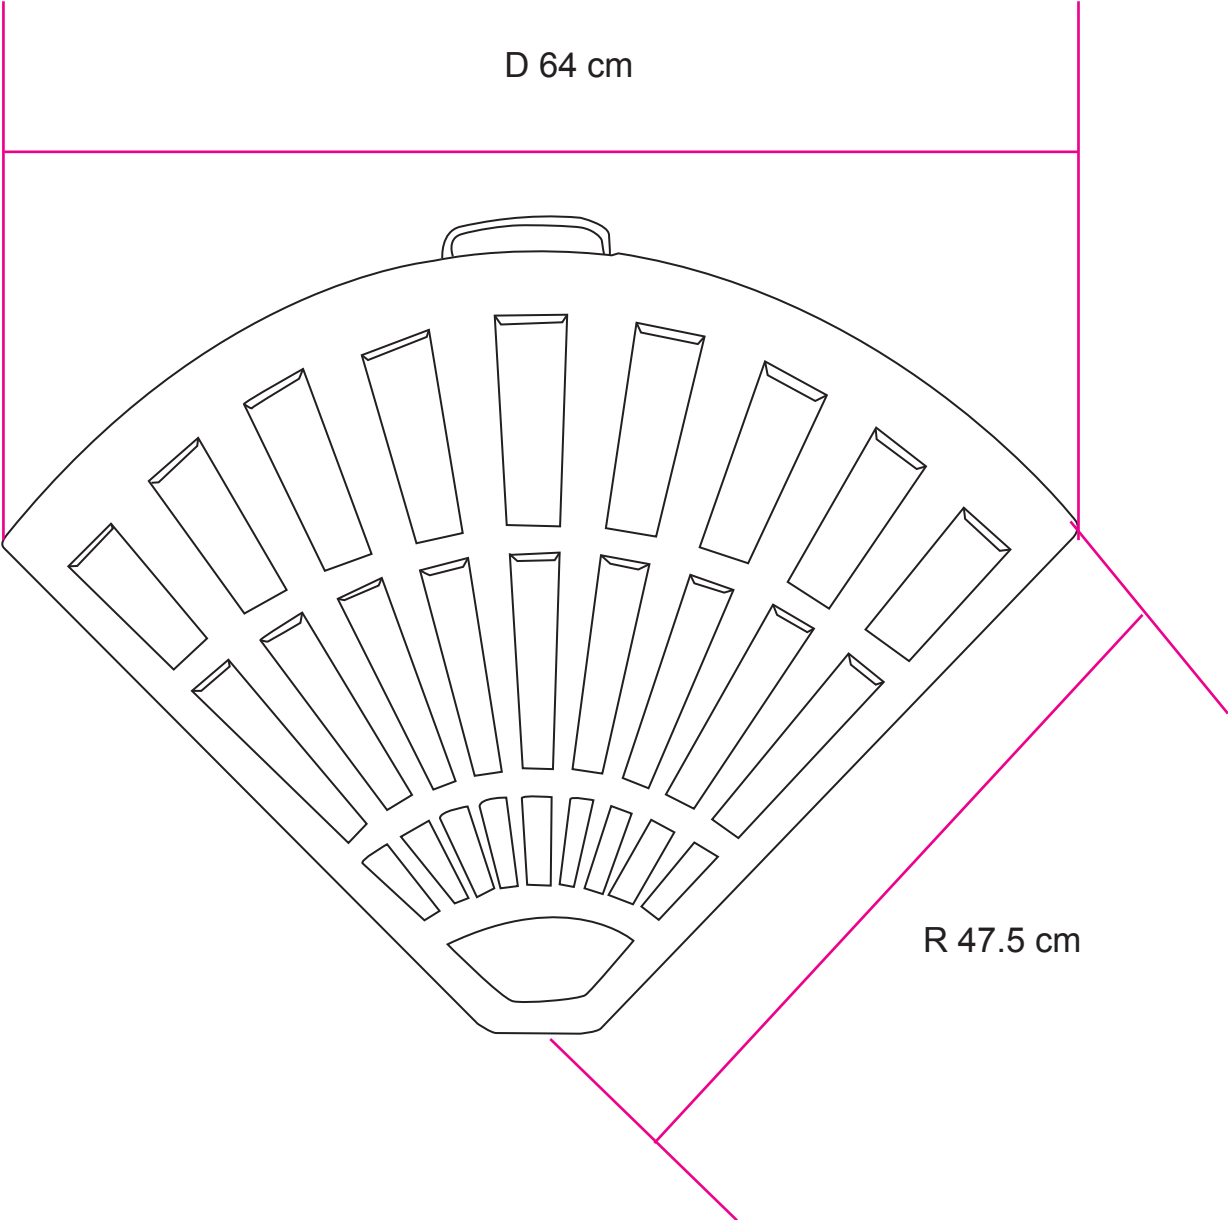

D 64 cm

R 47.5 cm